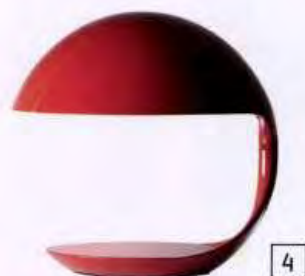

3

4

5

6

5 LA PALMA

Progettata da Francesco Rota, Uno Chair è un sistema di sedute con struttura in alluminio verniciato e rivestimento in tessuto o ecopelle. Lo schienale alto garantisce il massimo appoggio alla schiena e confortevolezza alla seduta.

6 ILLULIAN

Caratterizzato da un disegno optical e da colori particolarmente vivaci, Rehab è un tappeto realizzato in lana himalayana, seta e colori vegetali. Un prodotto dal design contemporaneo che viene intrecciato a mano con tecniche tradizionali.