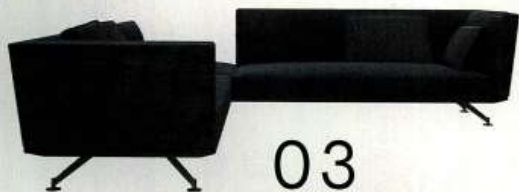

INSPIRIERT

Nach dem Beatles-Song wurde das modulare Sofa *Let it Be* benannt, auf dem man entspannt liegen kann, während man seine Lieblingsmusik hört. Von POLTRONA FRAU, ab € 7.800

KANTIG

Die leicht nach außen geneigten Rücken- und Armlehnen verleihen dem Sofa *Neil* von Francesco Rota eine markante Silhouette und sorgen für mehr Sitzkomfort. Von LEMA, Preis auf Anfrage

04

ANPASSUNGSFÄHIG

Das modulare *Bellice*-Sofasystem hält Lösungen für große Lofts – aber auch für kleine Räume – bereit. Sogar die Sitzhöhe und Sitztiefe können je nach Kundenwunsch individuell festgelegt werden. Von LEOLUX, ca. € 7.800 (wie abgebildet)

03

EINLADEND

Das modulare Sofasystem *Drive* von Carlo Colombo ermöglicht auch extragroße Sitzlandschaften, die genug Platz für Gäste oder die ganze Familie bieten. Von GIORGETTI, ab € 23.699

05