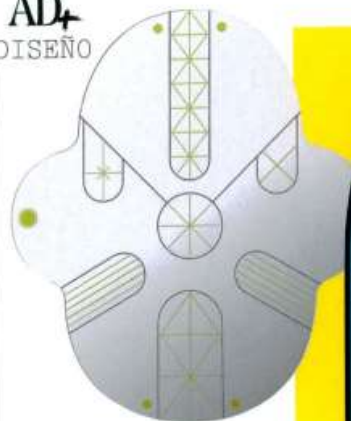

AD+  
DISEÑO

Mirror (671€) de  
Studio Roso para  
Fritz Hansen. Arriba,  
King Kong de Jaime  
Hayon para BD  
Barcelona. Dcha.,  
biombo Vela de  
cristal de Arflex.

Daybed SW de  
madera y piel de  
Stellar Works. Dcha.,  
Heraclite (1.290€)  
de terciopelo de  
AM.PM para La  
Redoute Interieurs.

Arriba, Gaal de  
acero de Ayse  
Birsel y Bibi Seck  
para Moroso. Dcha.,  
también de cuero,  
Yard de Francesco  
Rota para Lema, en

Espejo Miraggio de  
los Campana para  
Edra. Debajo, Seeing  
Glass Offround de  
Sabine Marcellis.