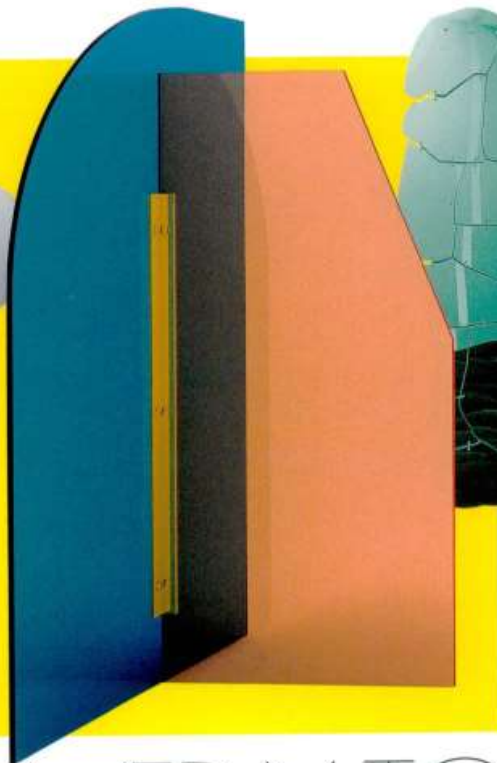

AD+  
DISEÑO

Mirror (671€) de  
Studio Roso para  
Fritz Hansen. Arriba,  
King Kong de Jaime  
Hayon para BD  
Barcelona. Dcha.,  
biombo Vela de  
cristal de Arflex.

Daybed SW de  
madera y piel de  
Stellar Works. Dcha.,  
Heraclite (1.290€)  
de terciopelo de  
AM.PM para La  
Redoute Interieurs.

Arriba, Gaal de  
acero de Ayse  
Birsel y Bibi Seck  
para Moroso. Dcha.,  
también de cuero,  
Yard de Francesco  
Rota para Lema, en

Espejo Miraggio de  
los Campana para  
Edra. Debajo, Seeing  
Glass Offround de  
Sabine Marcellis.